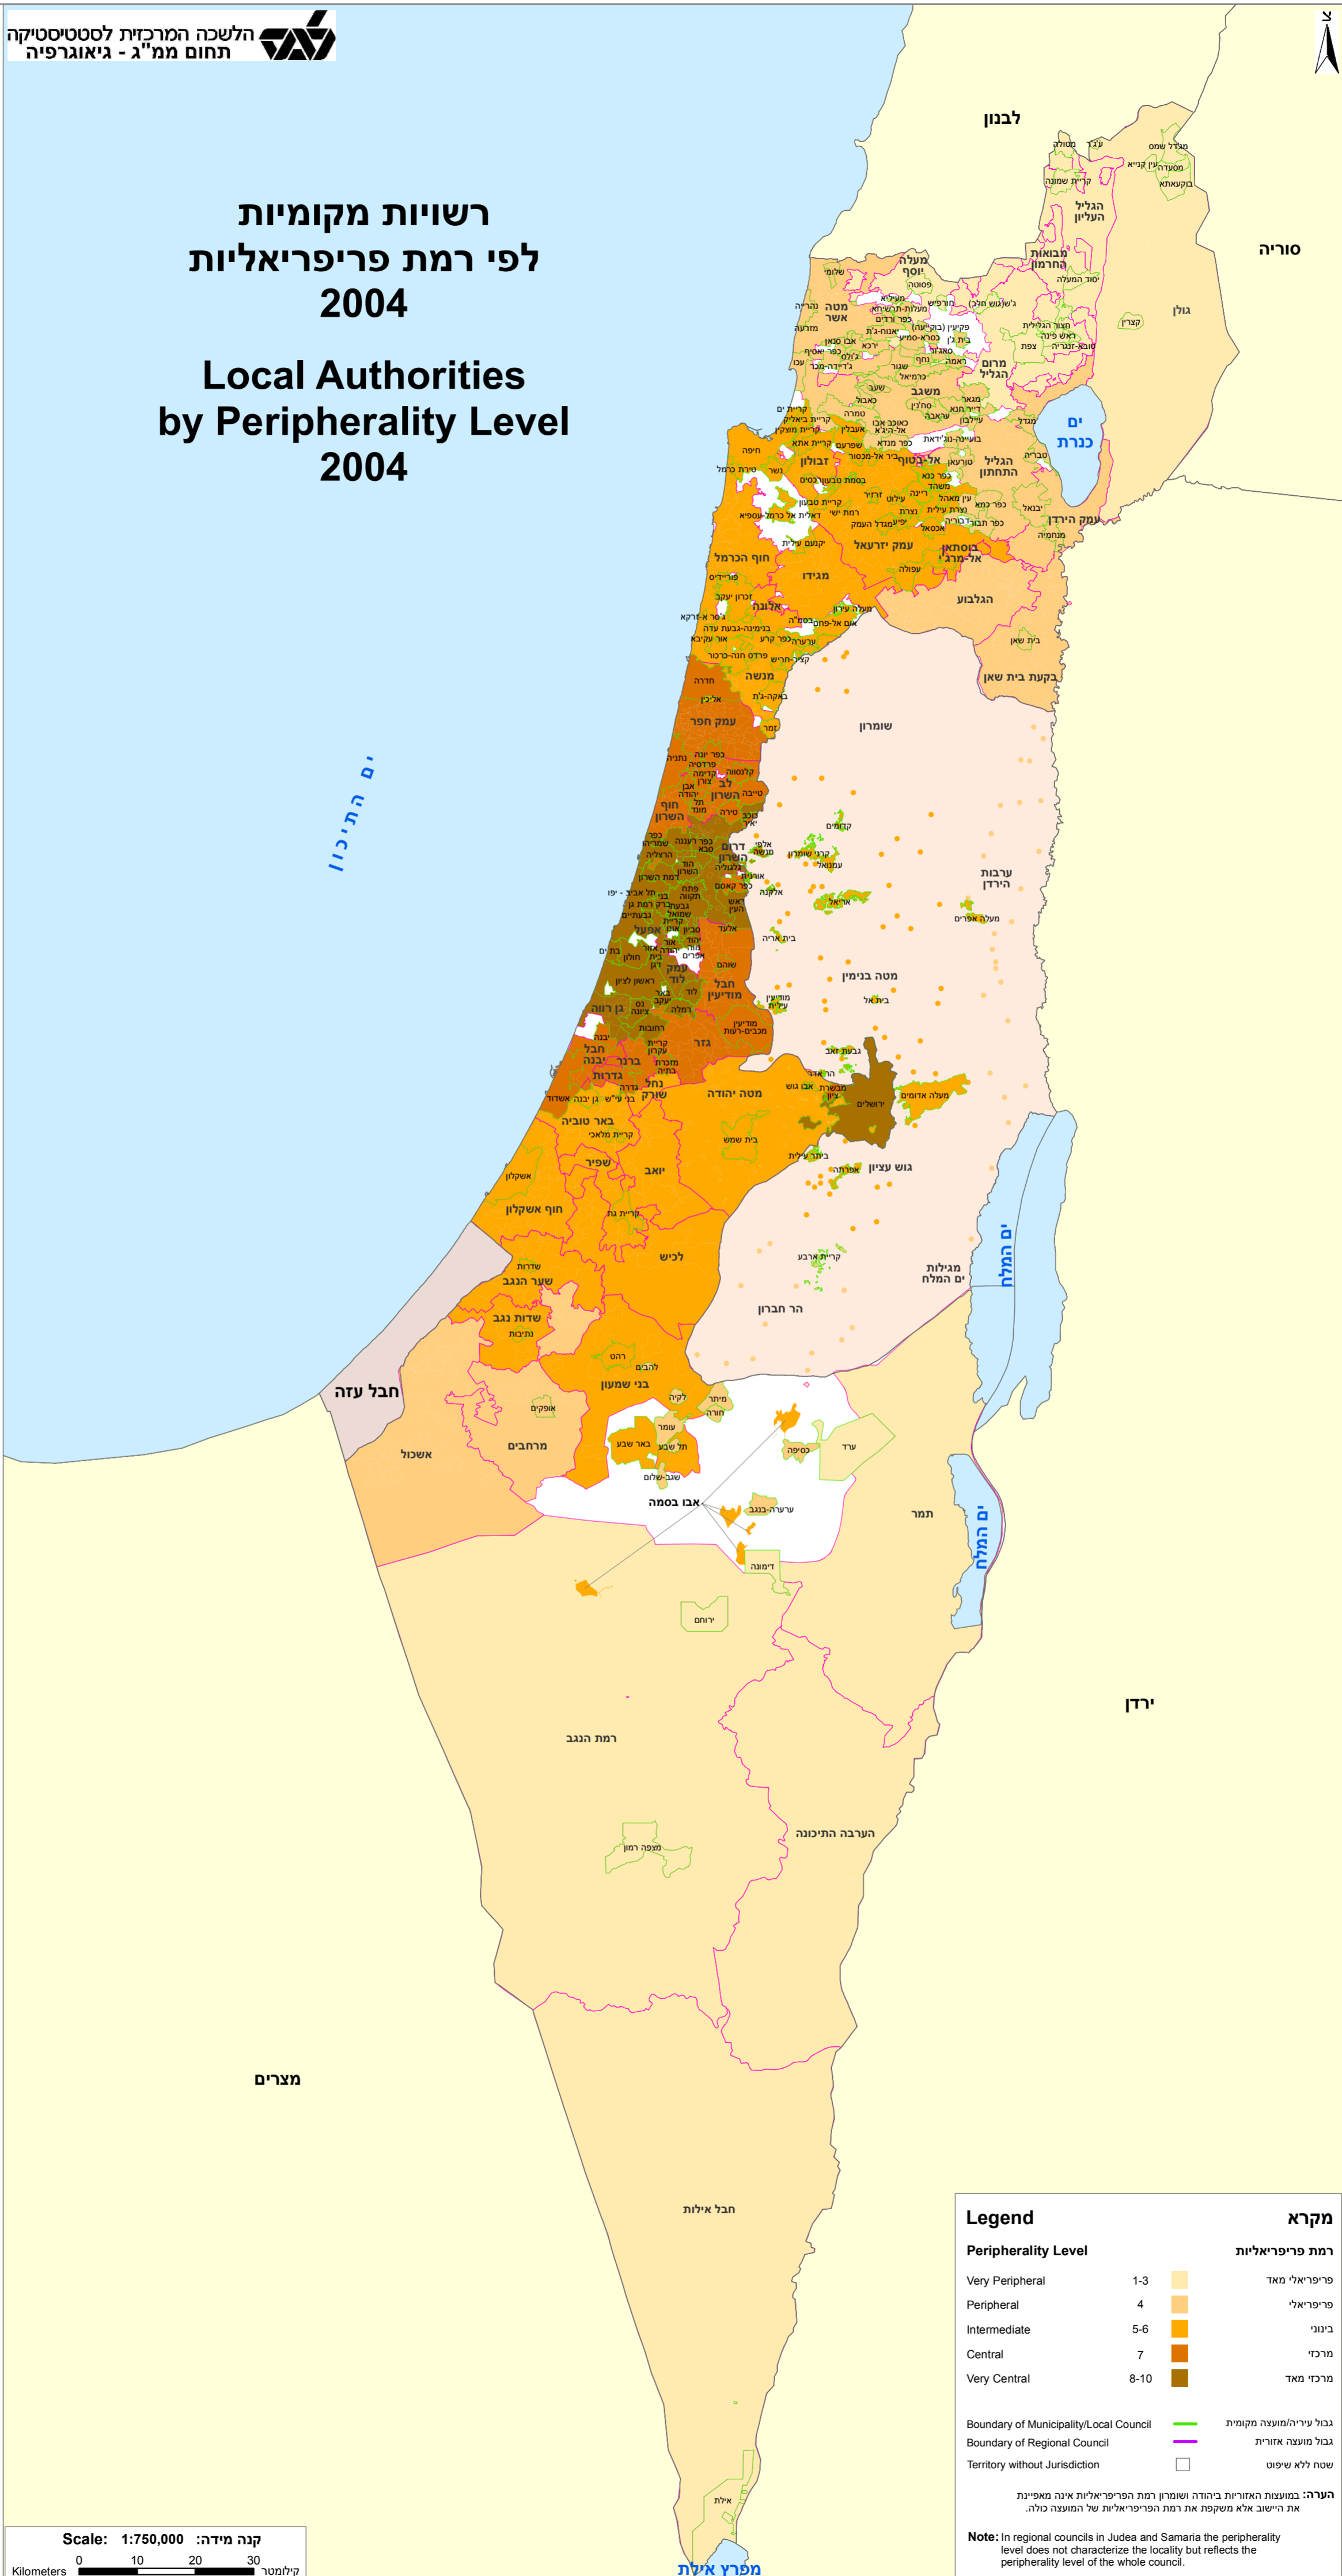

רשויות מקומיות לפי רמת פריפריאליות 2004

Local Authorities by Peripherality Level 2004

Legend

Peripherality Level	1-3	4	5-6	7	8-10	רמת פריפריאליות
Very Peripheral	1-3					פריפריאלי מאד
Peripheral		4				פריפריאלי
Intermediate			5-6			בינוני
Central				7		מרכזי
Very Central					8-10	מרכזי מאד

Boundary of Municipality/Local Council	—	גבול עיריה/מועצה מקומית
Boundary of Regional Council	—	גבול מועצה אזורית
Territory without Jurisdiction	□	שטח ללא שיפוט

הערה: במועצות האזוריות ביהודה ושומרון רמת הפריפריאליות אינה מאפיינת את הישוב אלא משקפת את רמת הפריפריאליות של המועצה כולה.

Note: In regional councils in Judea and Samaria the peripherality level does not characterize the locality but reflects the peripherality level of the whole council.

קנה מידה: 1:750,000
0 10 20 30
Kilometers קילומטר